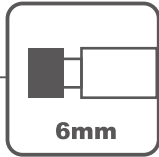

無刷馬達

6段變速

6mm